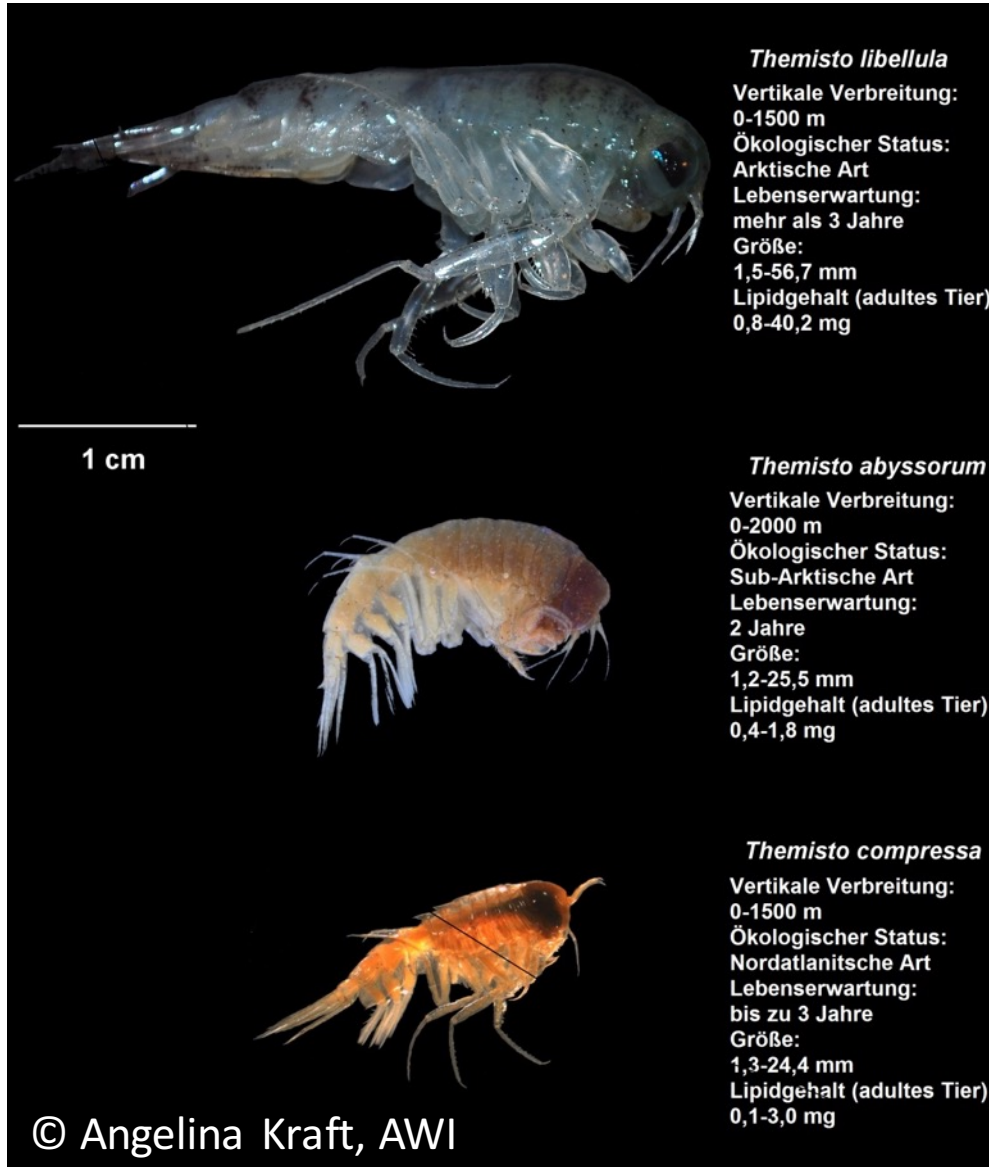

LEBENSRAUM ARKTISCHER OZEAN

Wer und was lebt am Nordpol?

Von
Dr. Michael Wenger

Dr. Michael Wenger

- Von Land umgebene Wasserfläche
- 14 Mio m² Fläche
- 4 Tiefseebecken, 4 Rücken
- 2 Zugänge
- Durchschnittliche Tiefe: 1'038 m
- Tiefste Stelle: 5'669 m bzw. 5'450m

© Anique Stecher, AWI

Gesucht: Lebendig oder tot!

Strukturloser Meeresboden?

Heimat von Schwämmen...

...Nesseltieren...

...Würmern...

... Segurken...

... Kopffüßern...

© Antje Boetius, AWI

... und sogar Fischen

Auch die Wassersäule lebt!

Ruderschnecken sind Krill...

... und Flügelschnecken auch!

Limacina helicina

Limacina helicina

© Russ Hopcroft, University of Alaska

Der räuberische Verwandte

Flohkrebs *Themisto libellula*

Bedrohung durch Verwandte

Polardorsch *Boreogadus saida*

Polardorsch *Arctogadus glacialis*

Lodde *Mallotus villosus*

Jeder liebt Polardorsch

Jeder liebt Polardorsch