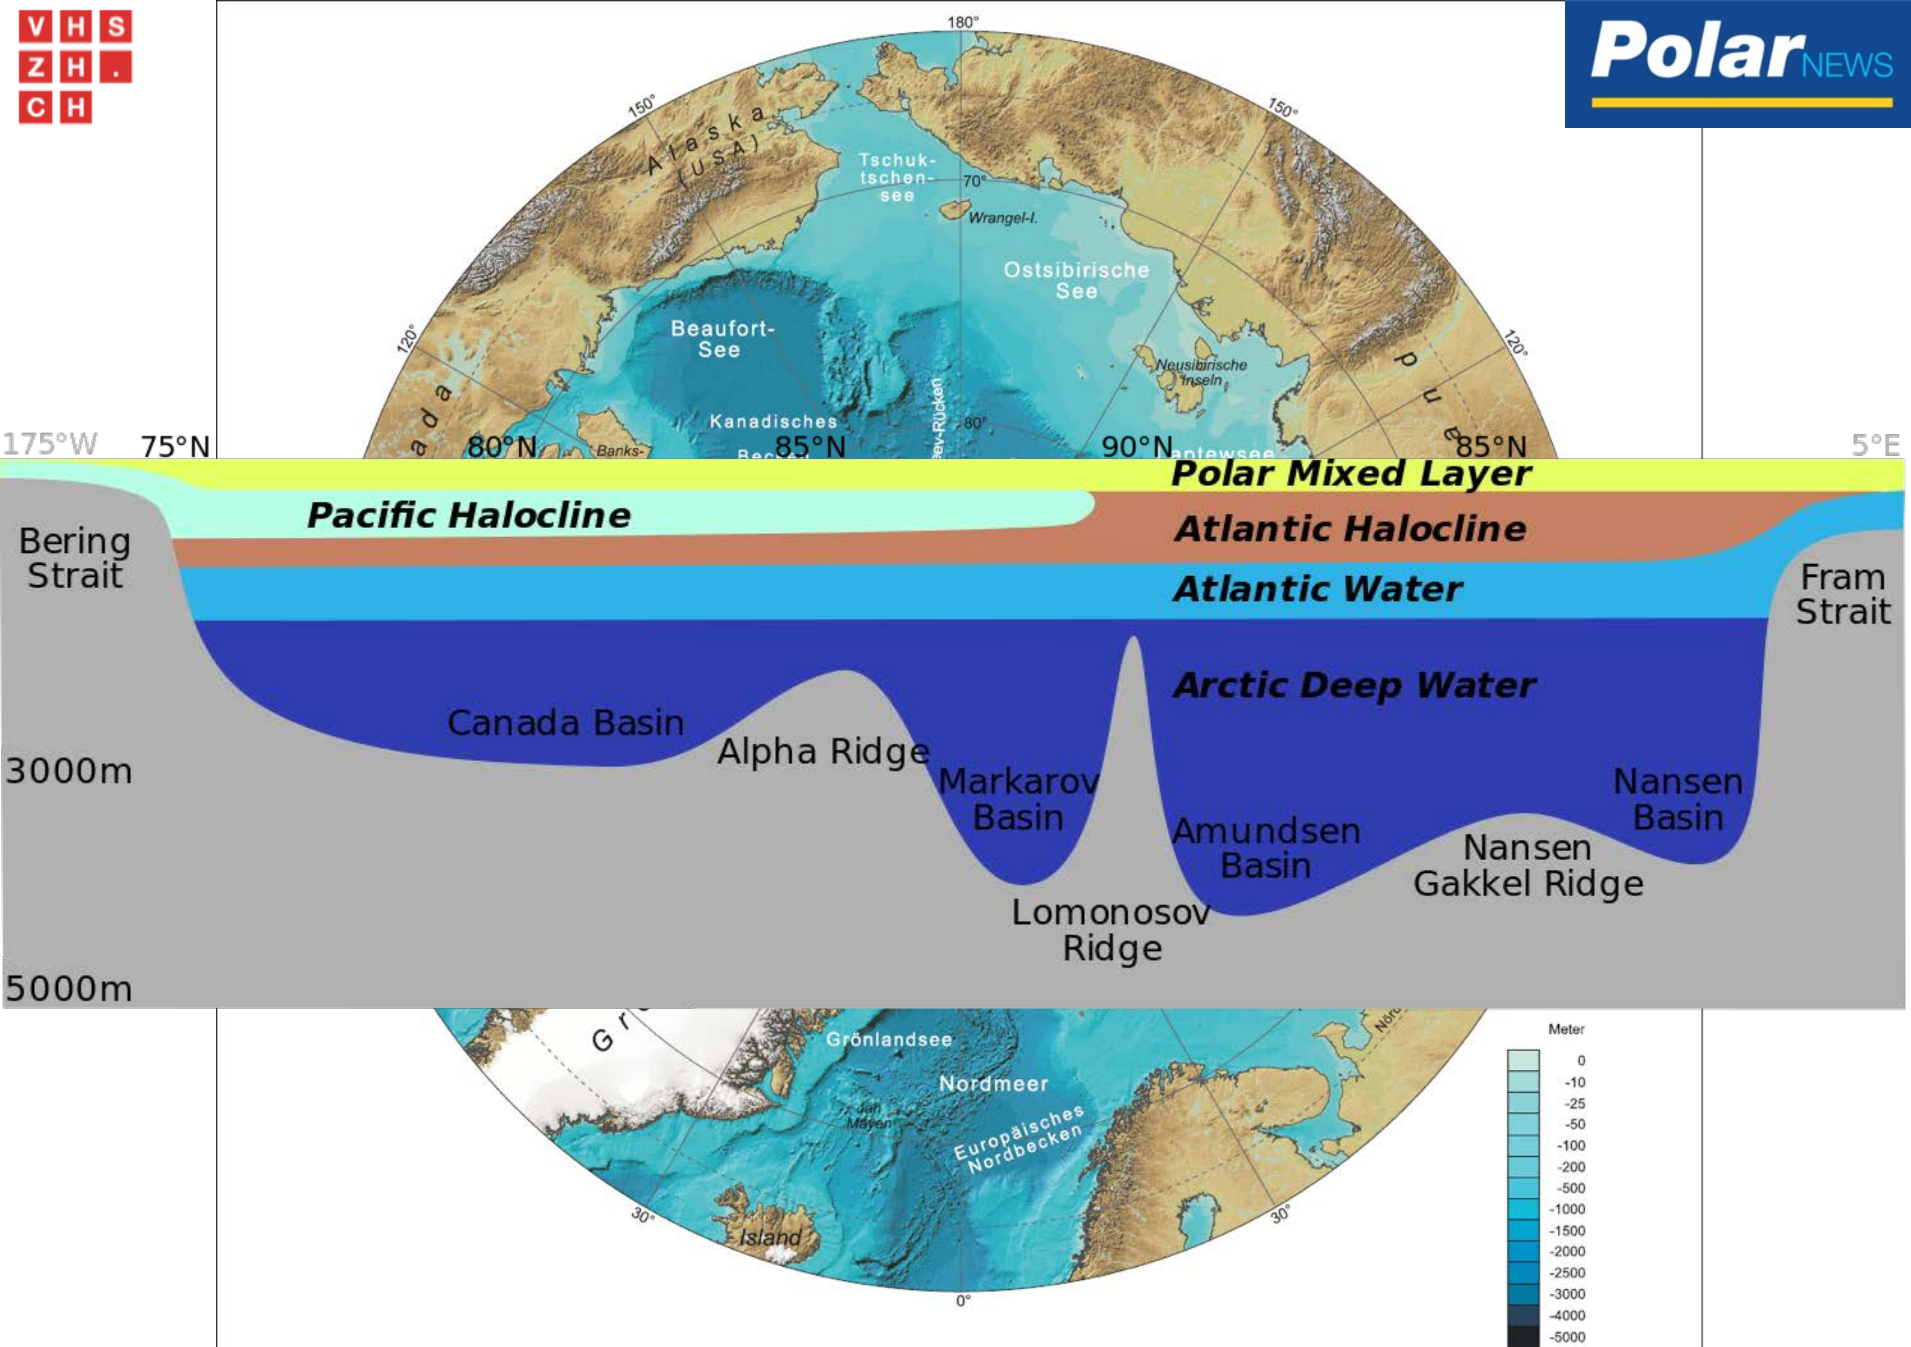

LEBENSRAUM ARKTISCHER OZEAN

Wer und was lebt am Nordpol?

Von
Dr. Michael Wenger

Dr. Michael Wenger

- Von Land umgebene Wasserfläche
- 14 Mio m² Fläche
- 4 Tiefseebecken, 4 Rücken
- 2 Zugänge
- Durchschnittliche Tiefe: 1'038 m
- Tiefste Stelle: 5'669 m bzw. 5'450m

Kartographie: D. Graffe, AWI. Modifiziert nach: Jakobsson, M., R. Macnab, N. Cherkis, H.-W. Schenke et al., 2004, *The International Bathymetric Chart of the Arctic Ocean*, map scale 1:6,000,000, World Data Center for Marine Geology & Geophysics, Boulder, Research Publication RP-2.

© Anique Stecher, AWI

Gesucht: Lebendig oder tot!

Strukturloser Meeresboden?

Heimat von Schwämmen...

...Nesseltieren...

...Würmern...

... Segurken...

... Kopffüßern...

Der räuberische Verwandte

Flohkrebs *Themisto libellula*

Bedrohung durch Verwandte

Polardorsch *Boreogadus saida*

Polardorsch *Arctogadus glacialis*

Lodde *Mallotus villosus*

Jeder liebt Polardorsch

Jeder liebt Polardorsch