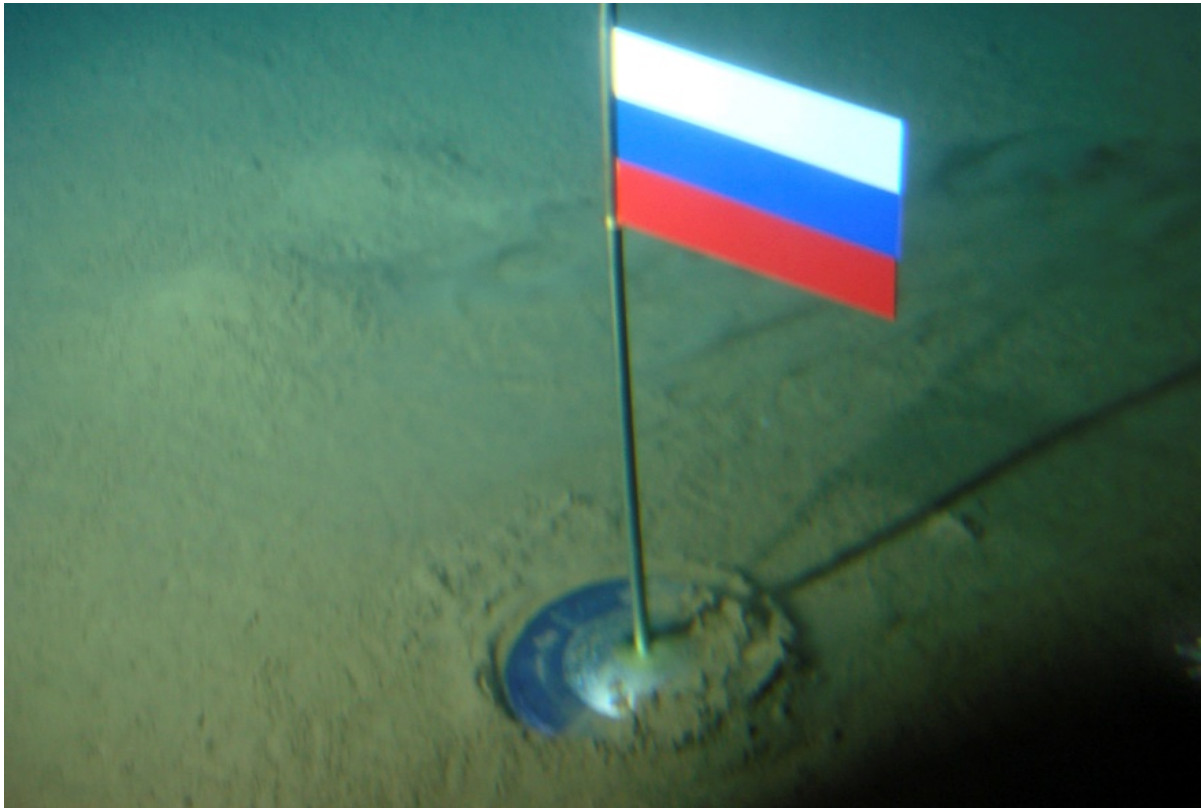

Eine leblose Wüste am Nordpol?