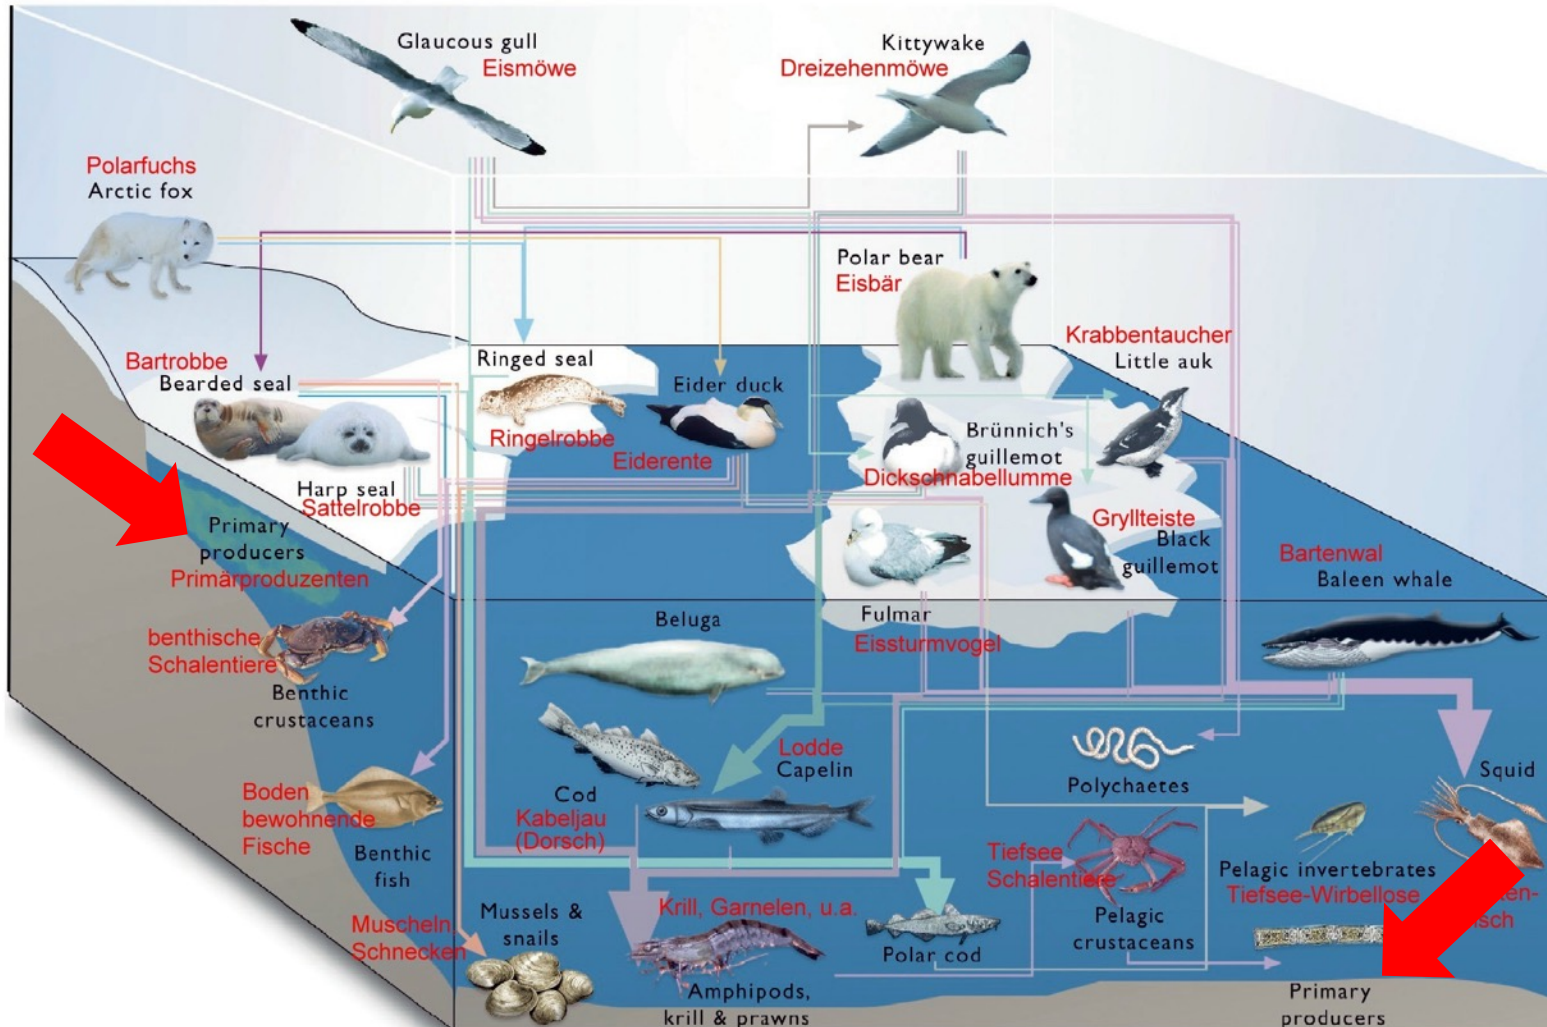

LEBENSRAUM ARKTISCHER OZEAN

Wer und was lebt am Nordpol?

Von
Dr. Michael Wenger

Dr. Michael Wenger

- Von Land umgebene Wasserfläche
- 14 Mio m² Fläche
- 4 Tiefseebecken, 4 Rücken
- 2 Zugänge
- Durchschnittliche Tiefe: 1'038 m
- Tiefste Stelle: 5'669 m bzw. 5'450m

Eine leblose Wüste am Nordpol?

Die Arktis lebt!

Polarer Lebensraum

Und wie sie lebt!!

- **Benthos**
 - 366 Arthropodenarten
 - 197 Schalentierarten
 - 194 Ringelwurmarten
 - 140 Fadenwurmarten
- **Pelagos**
 - 240 Fischarten
 - 1'800 Phytoplanktonarten
 - 340 Zooplanktonarten
- **Eis**
 - 16 Säugerarten
 - 50 Krebsarten
 - 2'100 Einzellerarten

© Anique Stecher, AWI

Gesucht: Lebendig oder tot!

Strukturloser Meeresboden?

Heimat von Schwämmen...

...Nesseltieren...

...Würmern...

... Segurken...

... Kopffüßern...

© Antje Boetius, AWI

... und sogar Fischen

Auch die Wassersäule lebt!

Ruderschnecken sind Krill...

... und Flügelschnecken auch!

Limacina helicina

Limacina helicina

© Russ Hopcroft, University of Alaska