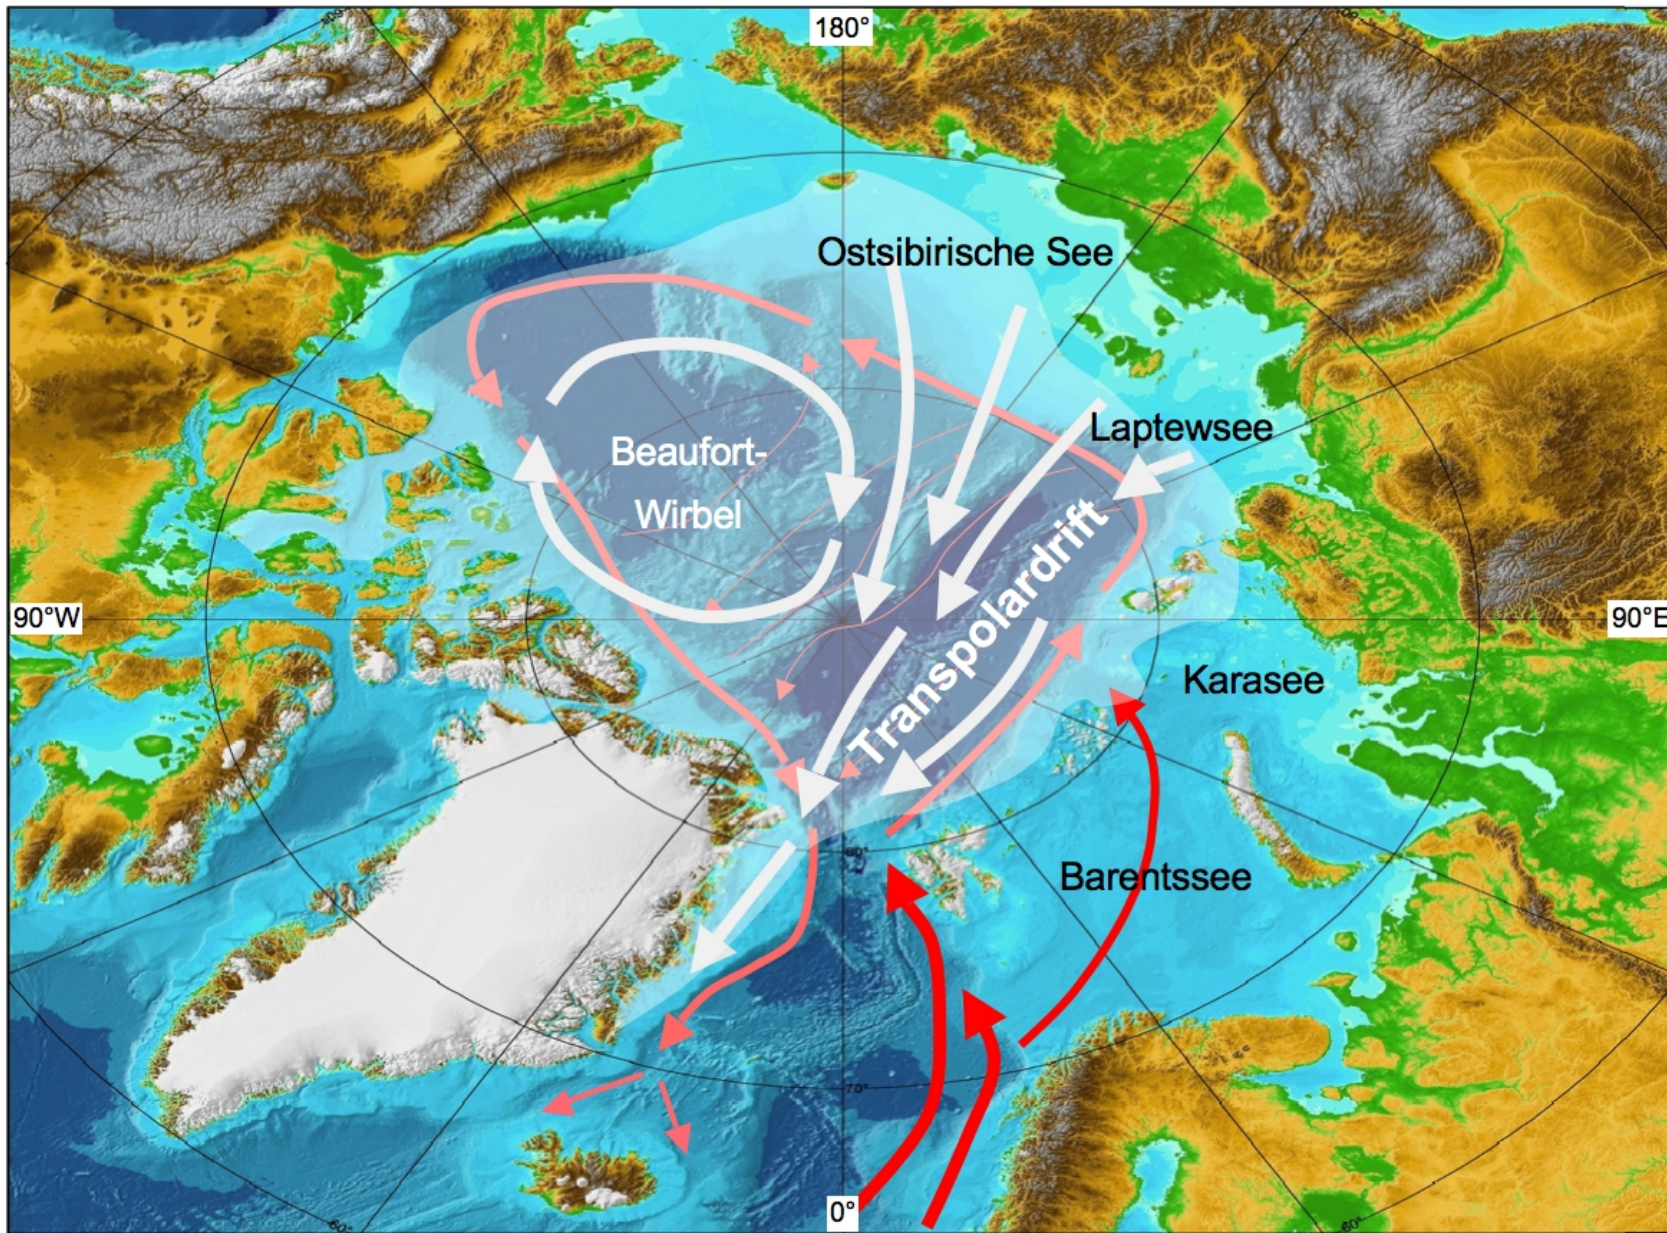

Kartographie: D. Graffe, AWI. Modifiziert nach: Jakobsson, M., R. Macnab, N. Cherkis, H.-W. Schenke et al., 2004, *The International Bathymetric Chart of the Arctic Ocean*, map scale 1:6,000,000, World Data Center for Marine Geology & Geophysics, Boulder, Research Publication RP-2.