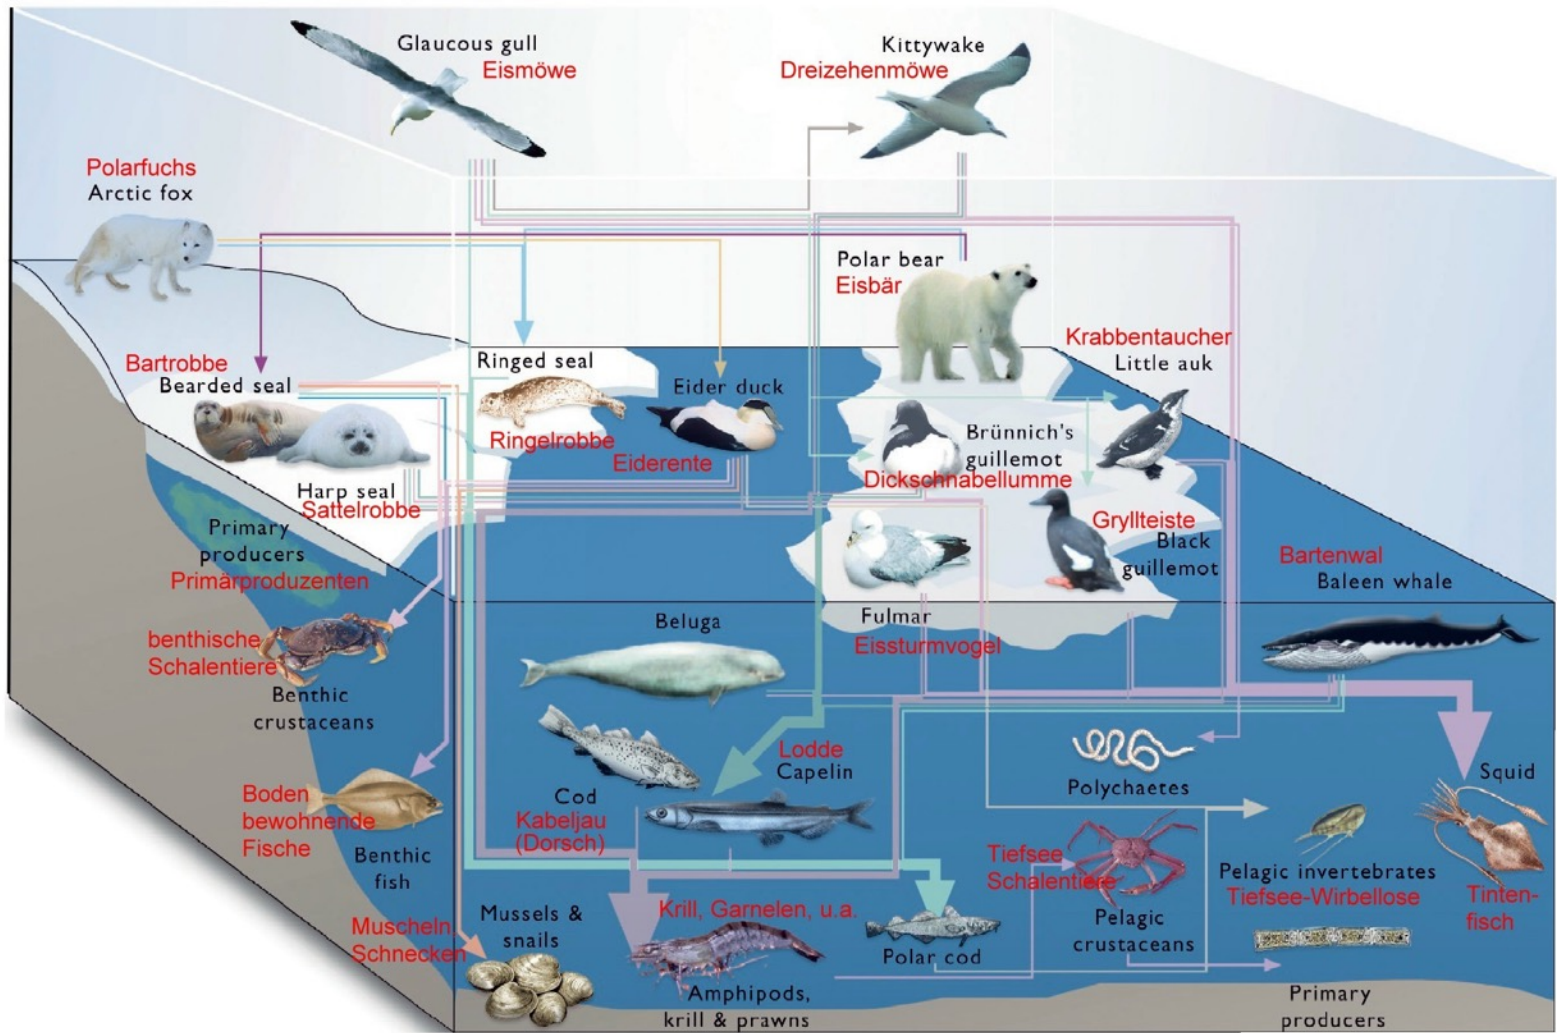

LEBENSRAUM ARKTISCHER OZEAN

Wer und was lebt am Nordpol?

Von
Dr. Michael Wenger

Dr. Michael Wenger

- Von Land umgebene Wasserfläche
- 14 Mio m² Fläche
- 4 Tiefseebecken, 4 Rücken
- 2 Zugänge
- Durchschnittliche Tiefe: 1'038 m
- Tiefste Stelle: 5'669 m bzw. 5'450m

© Antje Boetius, AWI

... und sogar Fischen

Auch die Wassersäule lebt!

Ruderschnecken sind Krill...

... und Flügelschnecken auch!

Limacina helicina

Limacina helicina

© Russ Hopcroft, University of Alaska

Der räuberische Verwandte

Flohkrebs *Themisto libellula*

Bedrohung durch Verwandte

Polardorsch *Boreogadus saida*

Polardorsch *Arctogadus glacialis*

Lodde *Mallotus villosus*

Jeder liebt Polardorsch

Jeder liebt Polardorsch

Jeder liebt Polardorsch

Die Arktis lebt!

Polarer Lebensraum

VIELEN DANK FÜR IHRE AUFMERKSAMKEIT!!