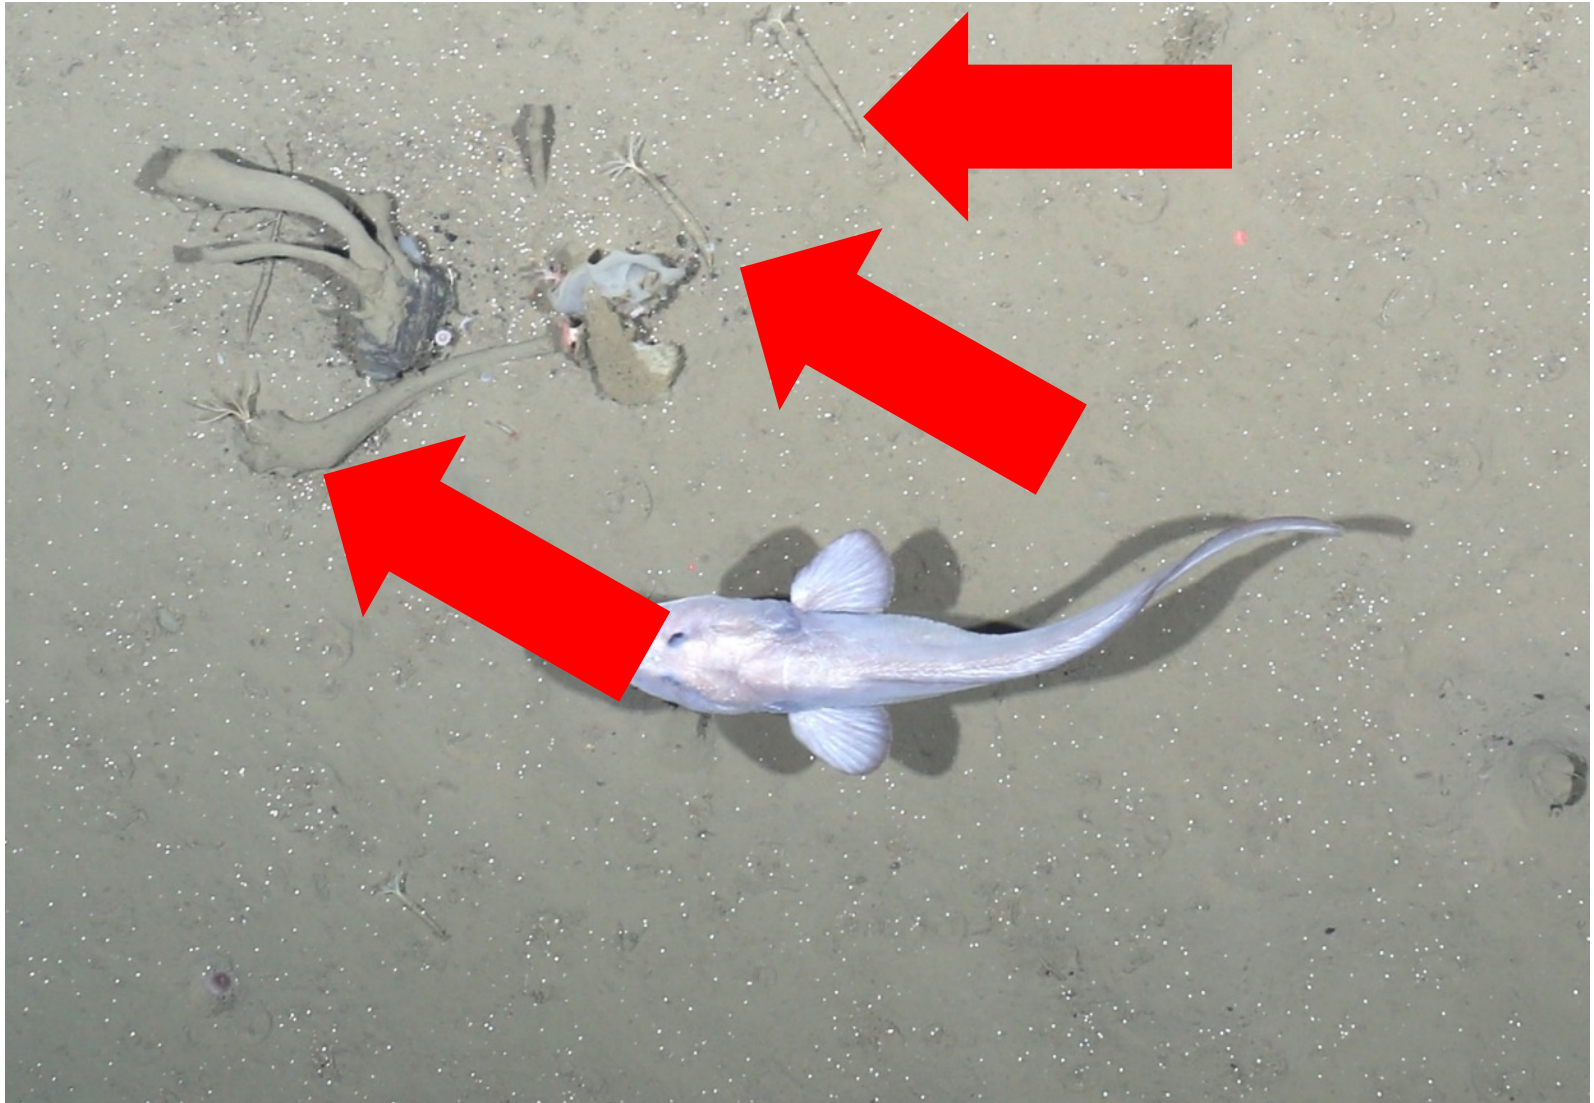

LEBENSRAUM ARKTISCHER OZEAN

Wer und was lebt am Nordpol?

Von
Dr. Michael Wenger

Dr. Michael Wenger

- Von Land umgebene Wasserfläche
- 14 Mio m² Fläche
- 4 Tiefseebecken, 4 Rücken
- 2 Zugänge
- Durchschnittliche Tiefe: 1'038 m
- Tiefste Stelle: 5'669 m bzw. 5'450m

© Anique Stecher, AWI

Gesucht: Lebendig oder tot!

Strukturloser Meeresboden?

Heimat von Schwämmen...

...Nesseltieren...

...Würmern...

... Segurken...

... Kopffüßern...

© Antje Boetius, AWI

... und sogar Fischen

Auch die Wassersäule lebt!

Ruderschnecken sind Krill...

... und Flügelschnecken auch!

Limacina helicina

Limacina helicina

© Russ Hopcroft, University of Alaska