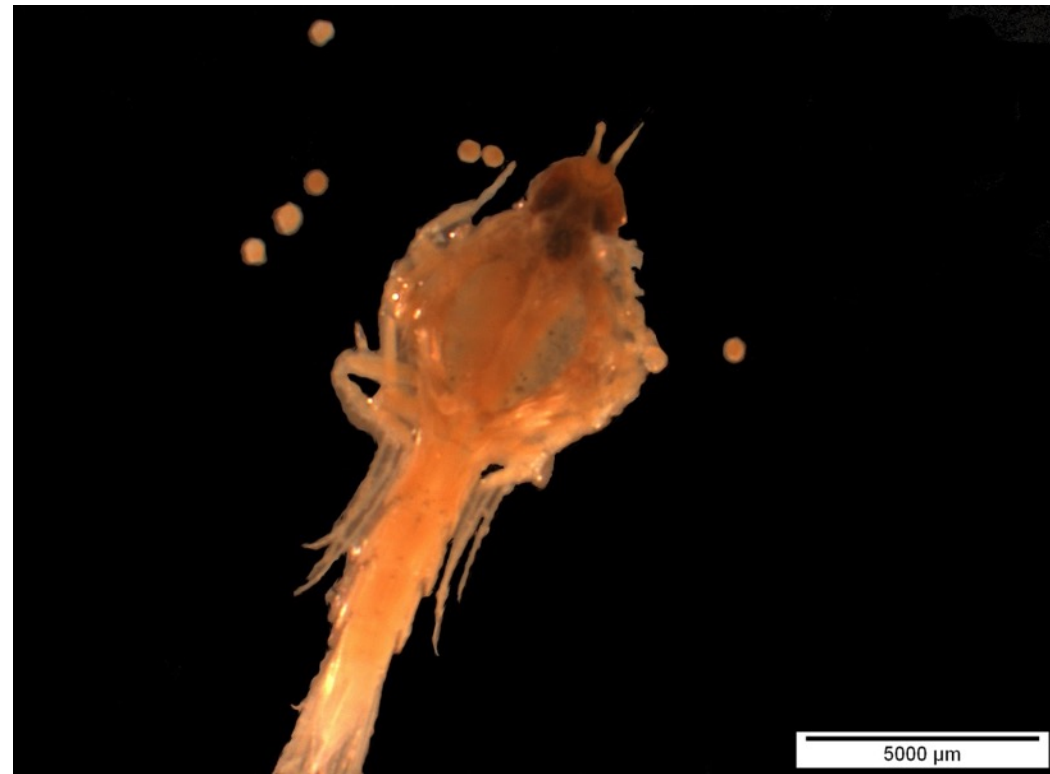

LEBENSRAUM ARKTISCHER OZEAN

Wer und was lebt am Nordpol?

Von
Dr. Michael Wenger

Dr. Michael Wenger

- Von Land umgebene Wasserfläche
- 14 Mio m² Fläche
- 4 Tiefseebecken, 4 Rücken
- 2 Zugänge
- Durchschnittliche Tiefe: 1'038 m
- Tiefste Stelle: 5'669 m bzw. 5'450m

© Anique Stecher, AWI

Gesucht: Lebendig oder tot!

Strukturloser Meeresboden?

Heimat von Schwämmen...

...Nesseltieren...

...Würmern...

... Segurken...

... Kopffüßern...

© Antje Boetius, AWI

... und sogar Fischen

Auch die Wassersäule lebt!

Ruderschnecken sind Krill...

... und Flügelschnecken auch!

Limacina helicina

Limacina helicina

© Russ Hopcroft, University of Alaska

Der räuberische Verwandte

Flohkrebs *Themisto libellula*

Bedrohung durch Verwandte

Polardorsch *Boreogadus saida*

Polardorsch *Arctogadus glacialis*

Lodde *Mallotus villosus*

Jeder liebt Polardorsch

Jeder liebt Polardorsch