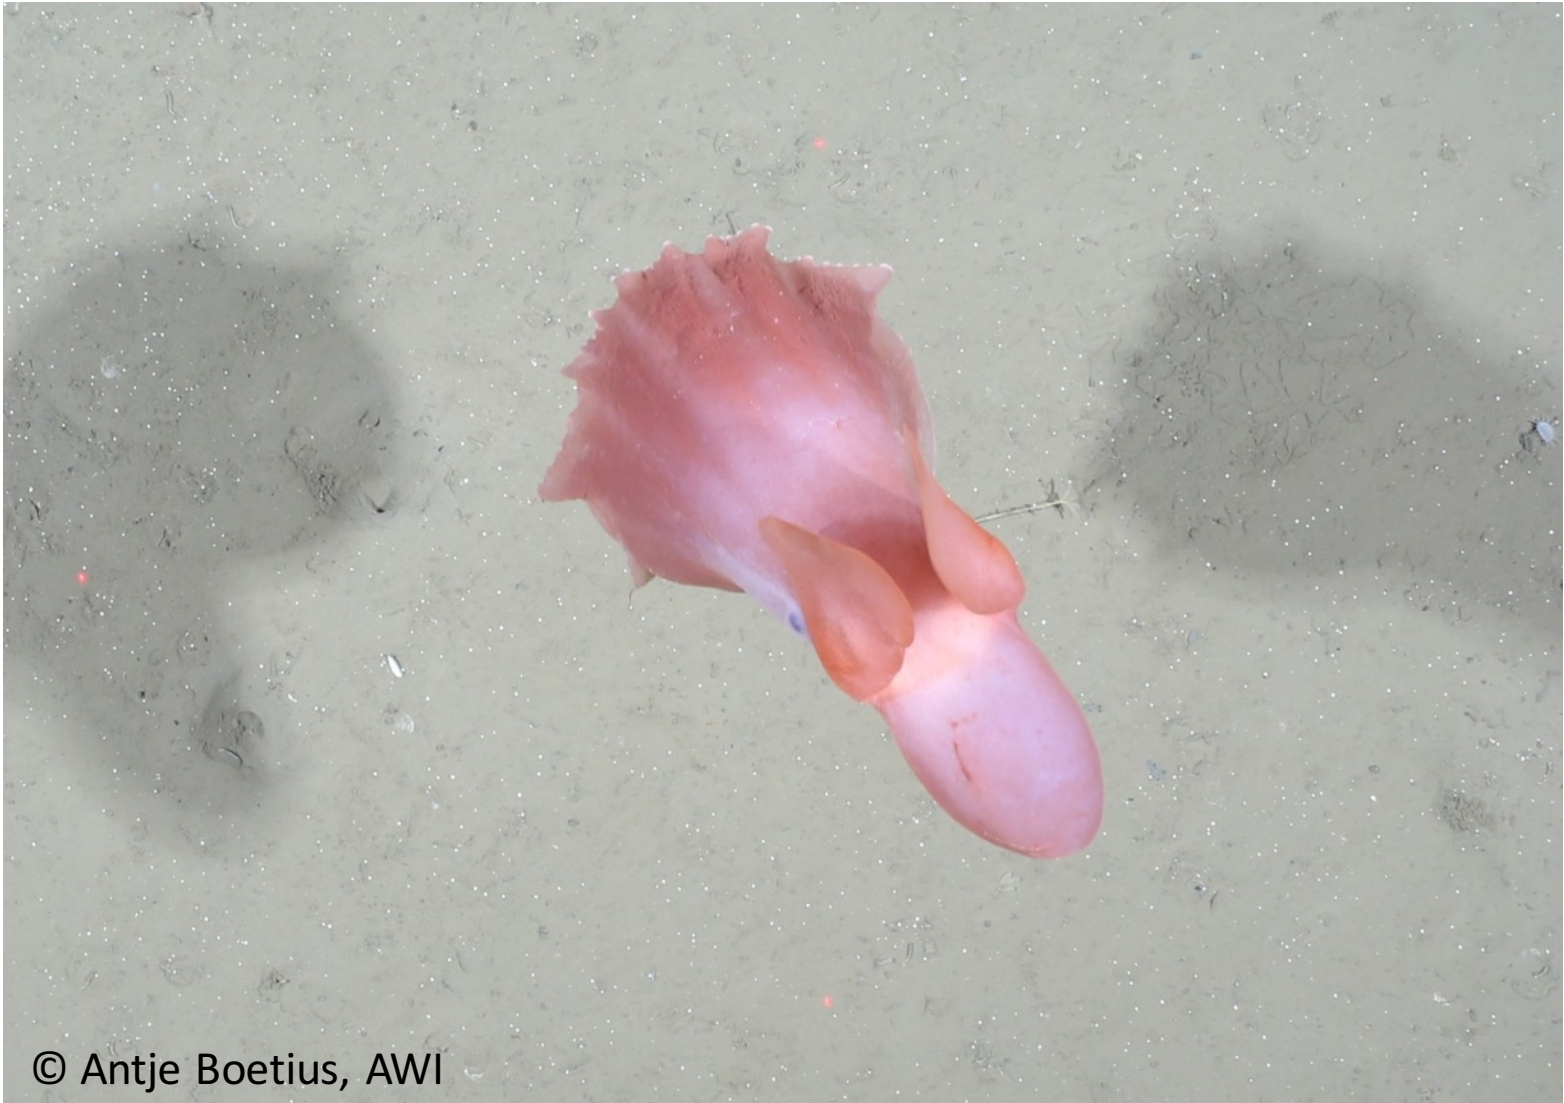

Ein Blick jenseits von Eisbär und Co.

Phytoplankton als Basis

Suomi NPP
VIIRS

Boreal Summer
21 June 2012
through
20 Sep. 2012

Polar NEWS

© NASA/Suomi NPP/Norman Kuring

Die Alge des Jahres 2016

Melosira Arctica

© Anique Stecher, AWI

Gesucht: Lebendig oder tot!

Strukturloser Meeresboden?

Heimat von Schwämmen...

...Nesseltieren...

...Würmern...

... Segurken...

... Kopffüßern...

© Antje Boetius, AWI

... und sogar Fischen

Auch die Wassersäule lebt!

Ruderschnecken sind Krill...

... und Flügelschnecken auch!

Limacina helicina

Limacina helicina

© Russ Hopcroft, University of Alaska

Der räuberische Verwandte

Flohkrebs *Themisto libellula*

Bedrohung durch Verwandte

Polardorsch *Boreogadus saida*

Polardorsch *Arctogadus glacialis*

Lodde *Mallotus villosus*

Jeder liebt Polardorsch

Jeder liebt Polardorsch