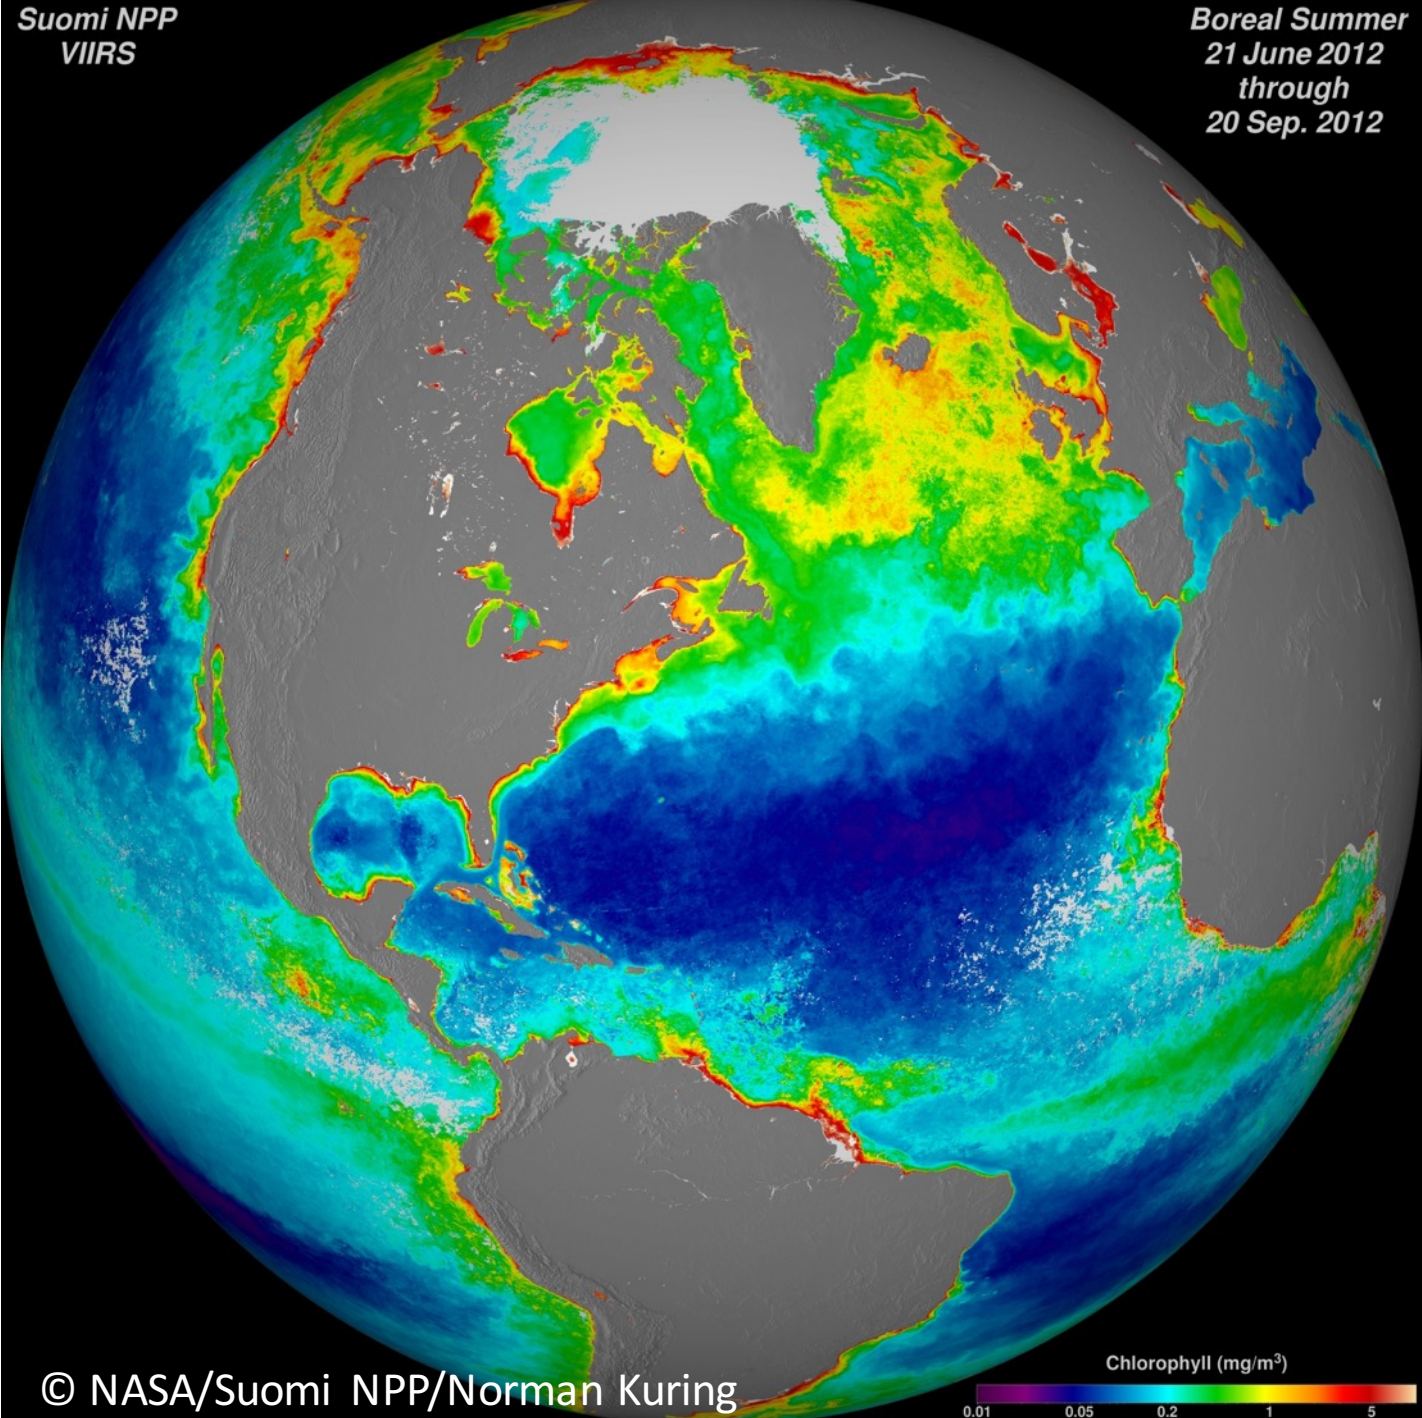

LEBENSRAUM ARKTISCHER OZEAN

Wer und was lebt am Nordpol?

Von
Dr. Michael Wenger

Dr. Michael Wenger

- Von Land umgebene Wasserfläche
- 14 Mio m² Fläche
- 4 Tiefseebecken, 4 Rücken
- 2 Zugänge
- Durchschnittliche Tiefe: 1'038 m
- Tiefste Stelle: 5'669 m bzw. 5'450m

Ein Blick jenseits von Eisbär und Co.

Phytoplankton als Basis

Suomi NPP
VIIRS

Boreal Summer
21 June 2012
through
20 Sep. 2012

Polar NEWS

© NASA/Suomi NPP/Norman Kuring

Die Alge des Jahres 2016

Melosira Arctica

© Anique Stecher, AWI

Gesucht: Lebendig oder tot!

Strukturloser Meeresboden?

Heimat von Schwämmen...

...Nesseltieren...

...Würmern...

... Segurken...

... Kopffüßern...

© Antje Boetius, AWI

... und sogar Fischen

Auch die Wassersäule lebt!

Ruderschnecken sind Krill...

... und Flügelschnecken auch!

Limacina helicina

Limacina helicina

© Russ Hopcroft, University of Alaska